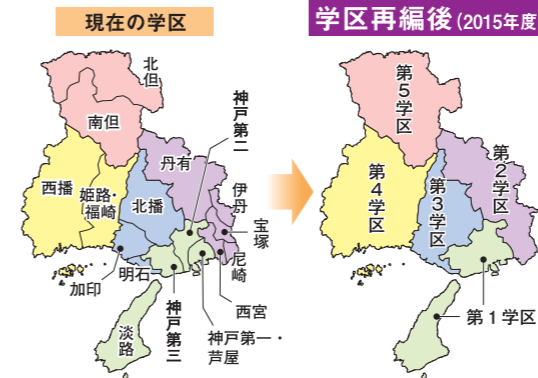

第4学区 / 公立高等学校紹介

第4学区を知る シリーズ②

県内公立高校の学区再編「2015年度から5学区に」

2015年度から、県内公立高校の学区が再編されます。学区数は現在の16から5に変更され、中播磨、西播磨地域は新たに第4学区となります。学校選びの参考にしもらうため、神戸新聞社では第4学区全23校にアンケートを実施しました。その内容をもとに、来年1月までに全23校を6回シリーズで紹介します。

※紹介する順番は順不同です。

▶次回掲載日 / 12月5日(金)予定

企画制作: 神戸新聞姫路支社営業部、(株)ピーアール・セブン

県立赤穂高等学校

【学科・コース・定員】

全日制・普通科・280名(含:総合科学探究類型28名)

【通学手段・交通アクセス】

JR播州赤穂駅から自転車約10分
JR播州赤穂駅から御崎行き又はかんぼの宿赤穂行きバス約8分、赤穂高校西下車南東へ約100m(徒歩3分)

【学校の特徴】

赤穂義士の地にある創立87年の伝統校です。「文武両道」を校是とし、「夢に向かってチャレンジする人づくり」を目指します。1年より少人数授業・習熟度別授業等を実施し、きめ細やかな指導により難関大学を目指します。キャリアデザイン学習と海外語学研修を充実させ、個々の適性を考えた最適な進路を実現します。広大なグラウンドと充実した設備があります。学校あげて義士祭に参加し、郷土を愛する心を育成します。

住所: 〒678-0225 赤穂市海浜町 139 番地
電話: 0791-43-2151
URL: <http://www.hyogo-c.ed.jp/~ako-hs/>